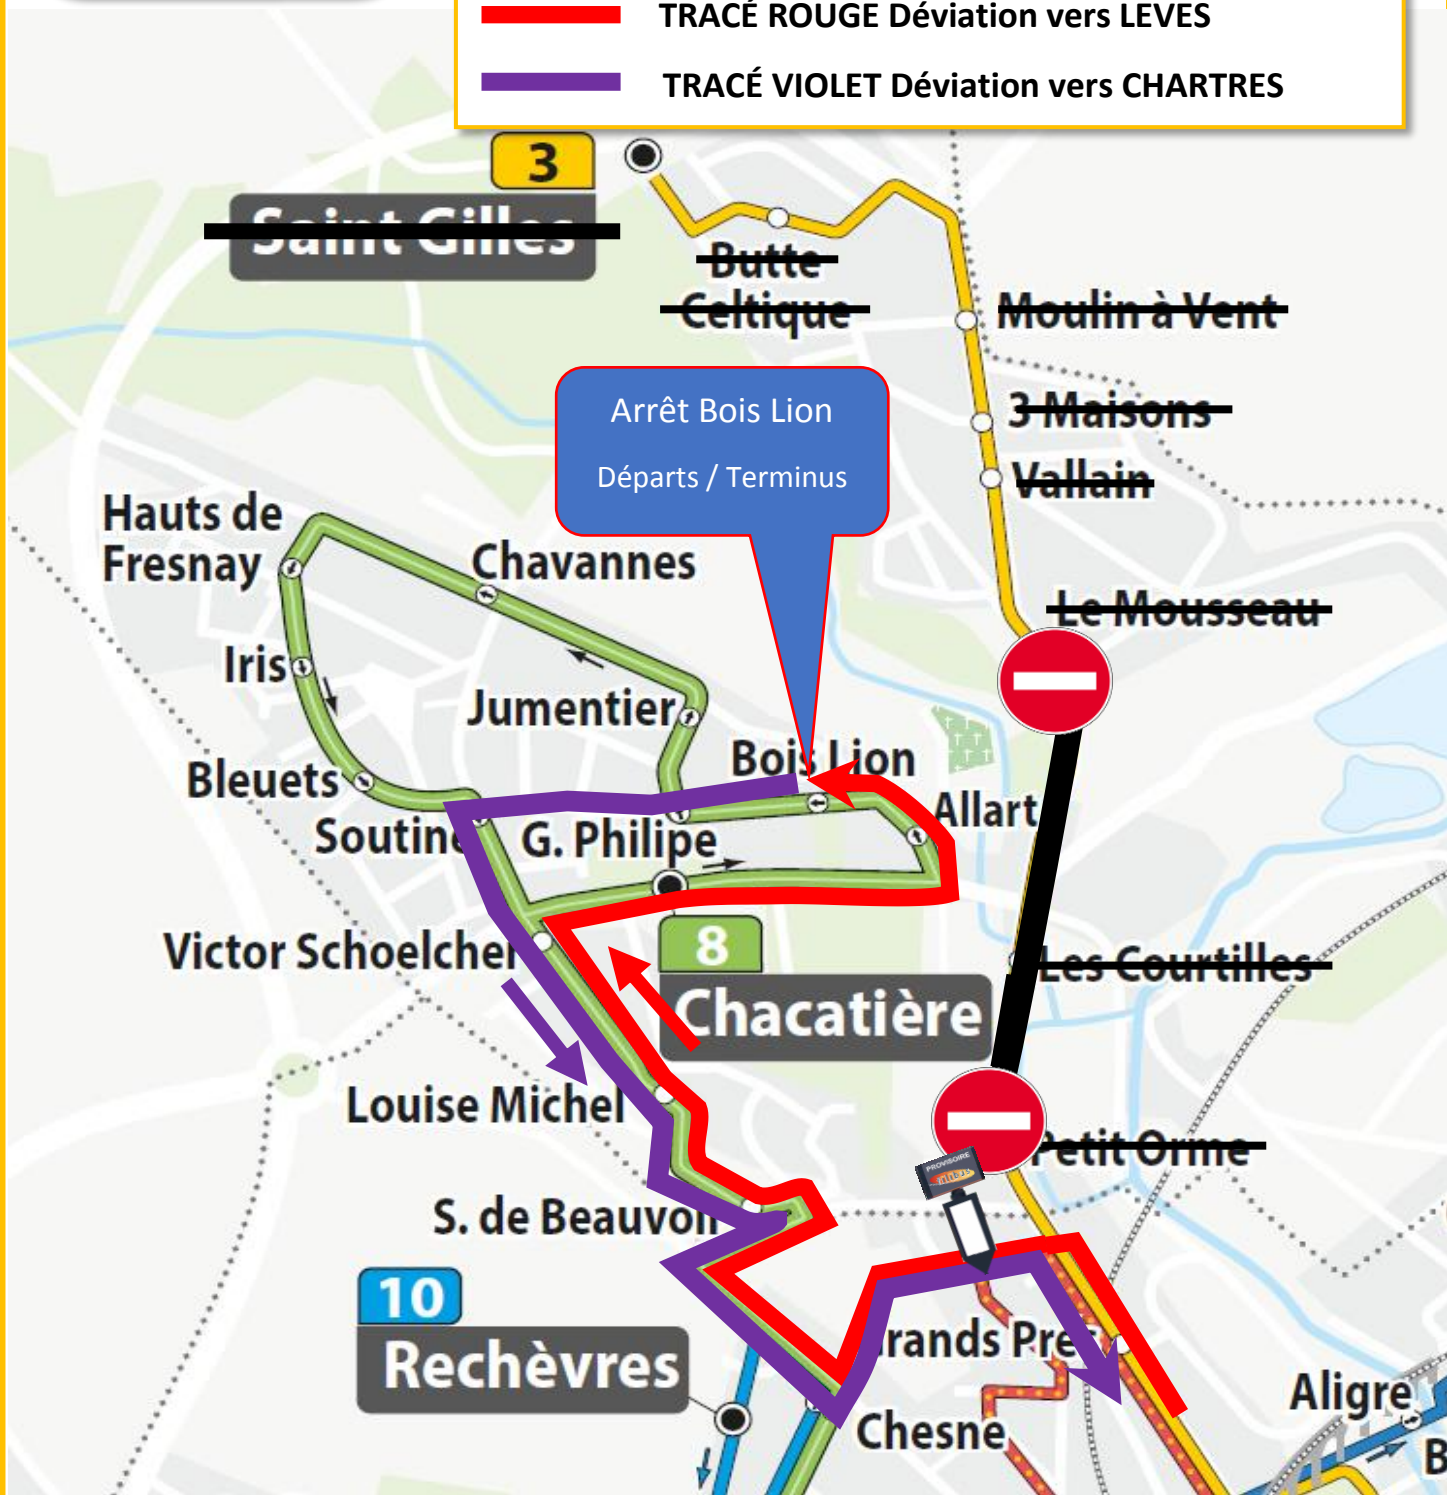

# Déviatation

3

Du 15 au 26 avril 2024

**L'Avenue de la paix est barrée**

- TRACÉ ROUGE Déviation vers LEVES
- TRACÉ VIOLET Déviation vers CHARTRES

Merci de votre compréhension

[www.filibus.fr](http://www.filibus.fr) / [m.filibus.fr](mailto:m.filibus.fr)  
02 37 36 26 98