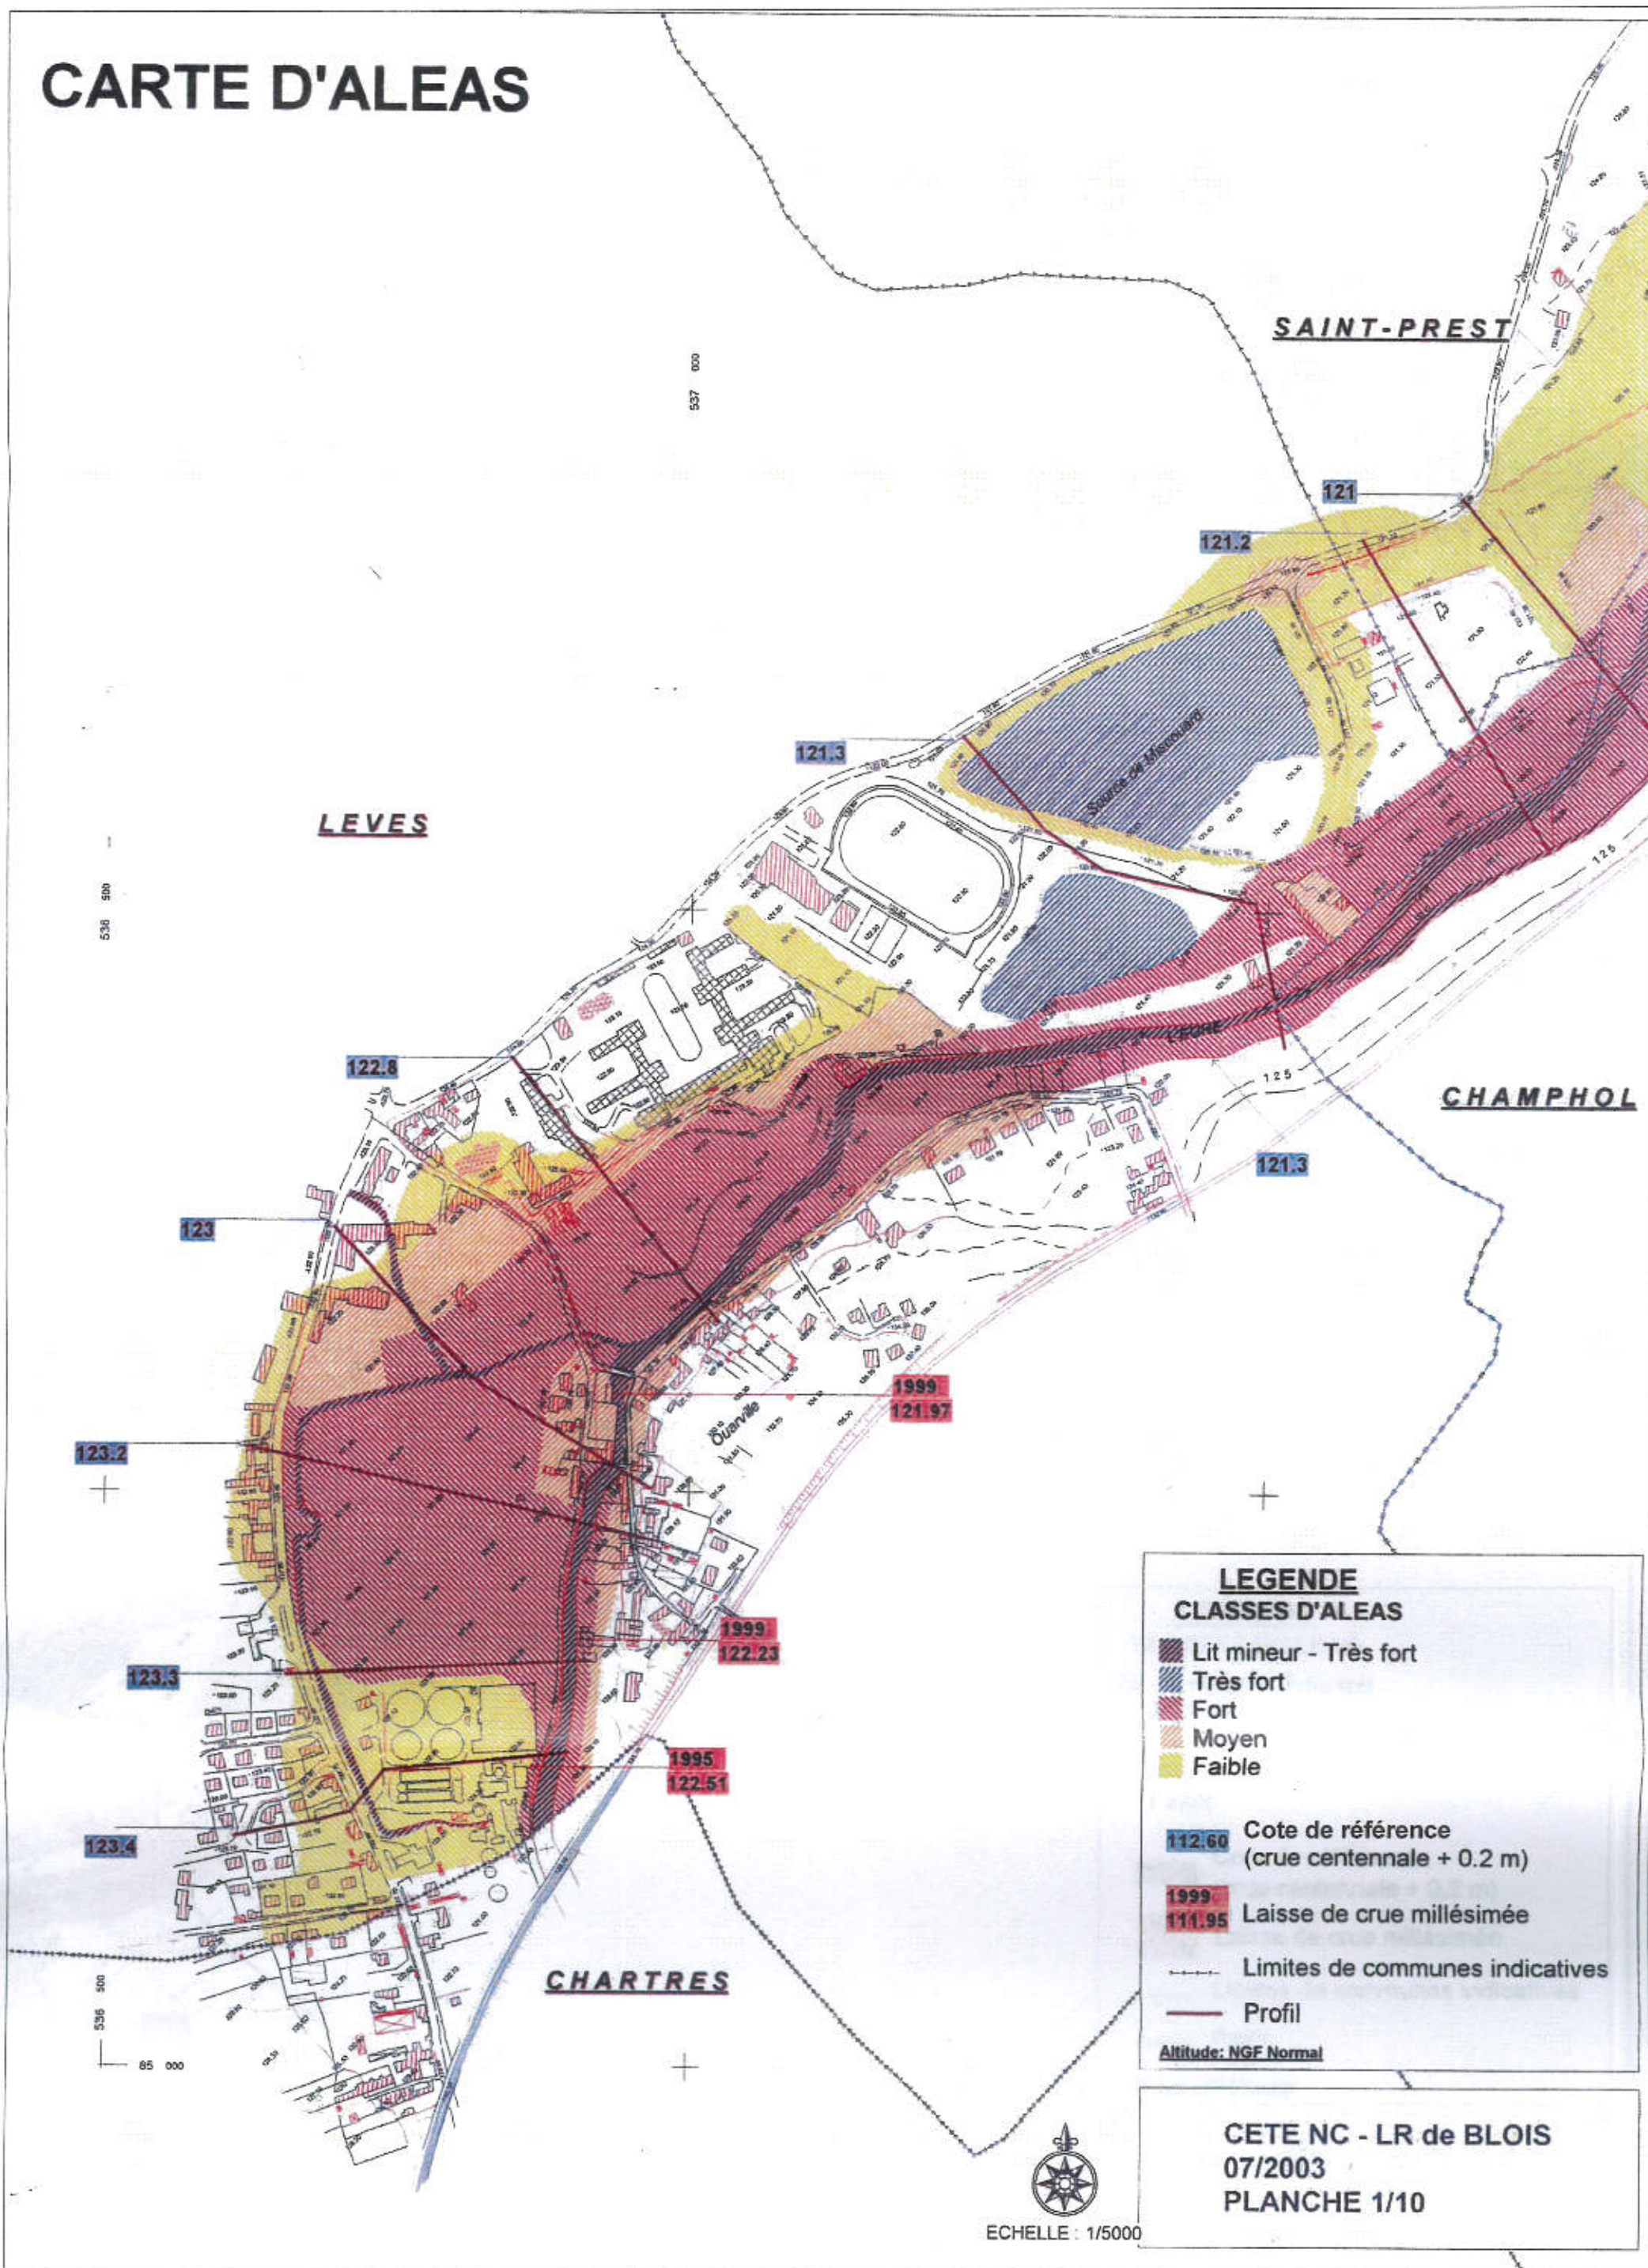

CARTE D'ALEAS

LEGENDE

CLASSES D'ALEAS

- Lit mineur - Très fort
- Très fort
- Fort
- Moyen
- Faible

112.60 Cote de référence
(crue centennale + 0.2 m)

1999
111.95 Laisse de crue millésimée

--- Limites de communes indicatives

— Profil

Altitude: NGF Normal

CETE NC - LR de BLOIS
07/2003
PLANCHE 1/10

 ECHELLE : 1/5000